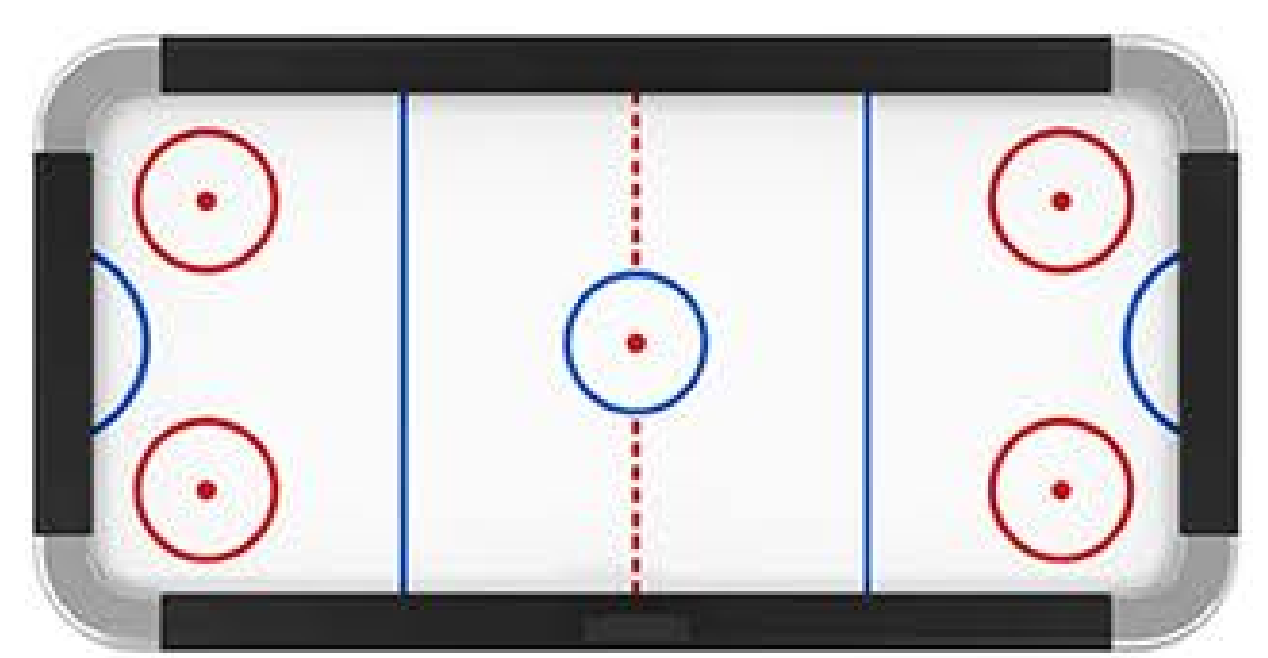

490cm

750cm

STUDIO

Air Hockey Table

Karaoke

650cm